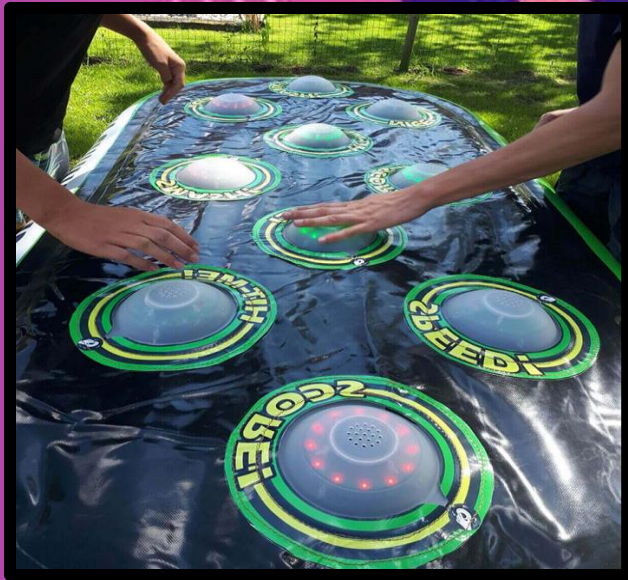

JUEGOS INTERACTIVOS