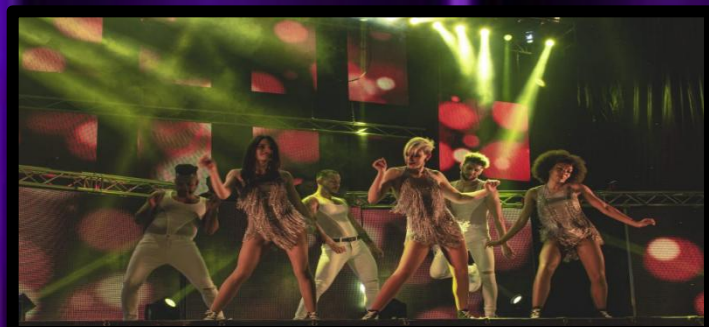

ORQUESTAS Y GRANDES MONTAJES