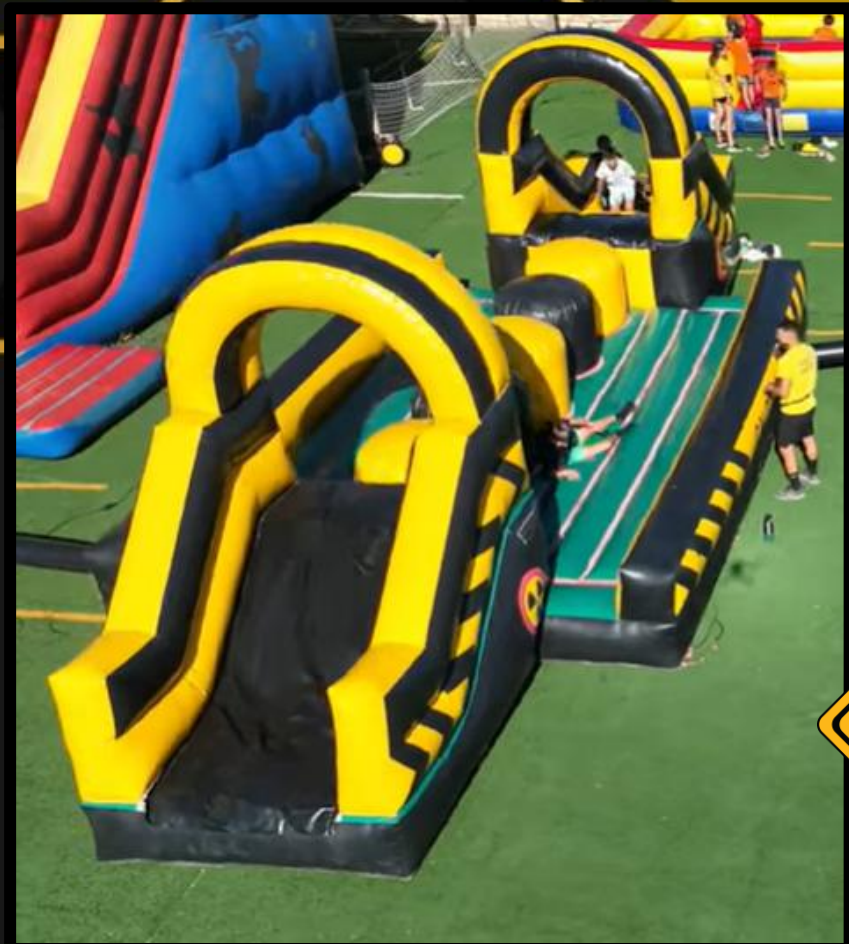

WIPEOUT SALTABOLAS

ZONA EQUILIBRIO SALTO DE BOLA EN BOLA

- **Edad recomendada: 4 – adultos**
- **Medidas del hinchable: 12 m largo x 5,50 m ancho x 5,50 m alto**
- **Medidas recomendadas instalación: 14 m x 8 m x 6 m**
- **Potencia eléctrica: 3000 w**